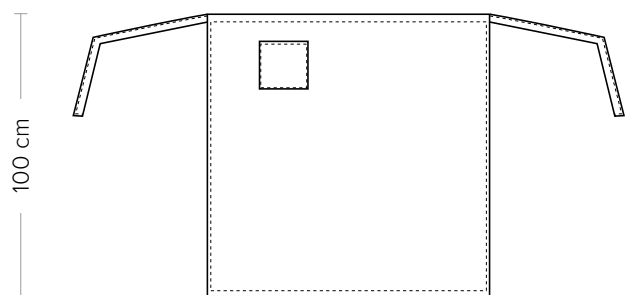

DETTAGLI
- 1 tasca

TAGLIE
Taglia unica

COLORE
000 Nero

TESSUTO
100% poliestere
220 g / m²

100 cm

000 Nero

BRASSERIE

ITEM CODE
552

Giblor's
italian work/life specialist

DETAILS
- 1 pocket

SIZES
One size

COLOURS
000 Black

FABRIC
100% polyester
220 g / m²

100 cm

AVAILABLE COLOURS

000 Black