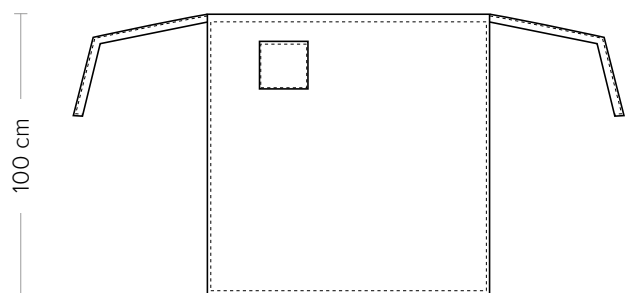

DETTAGLI
- 1 tasca

TAGLIE
Taglia unica

COLORE
000 Nero

TESSUTO
100% poliestere
220 g / m²

100 cm

000 Nero

BRASSERIE

ITEM CODE
552

Giblor's
italian work/life specialist

DETAILS
- 1 pocket

SIZES
One size

COLOURS
000 Black

FABRIC
100% polyester
220 g / m²

100 cm

AVAILABLE COLOURS

000 Black